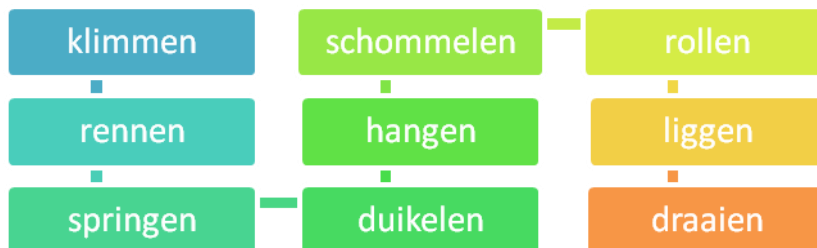

De vraag is: Hoe wil jij spelen?

leuke speeltuin # meer speelplekken # veilig # coole toestellen# avontuur # iedereen doet mee #
water # zelf bouwen # klein en groot, jong en oud

Doe mee!

Teken / speel/ acteer/ knutsel / schilder of webdesign jouw beste spelwens!

Alleen, Met je klas, Met je beste vriend, Met je juf, Met je broer en zus, Of met je hele school

**!!!!!! de winnaar gaat met zijn/haar wens
aan de slag met een echte speeltuinprofessional !!!!!!!!**

Insturen vóór 20 maart naar:
info@speeltuinwerklimburg.nl of
Speeltuinwerk Limburg, Munsterstraat 61, 6041 GA, Roermond